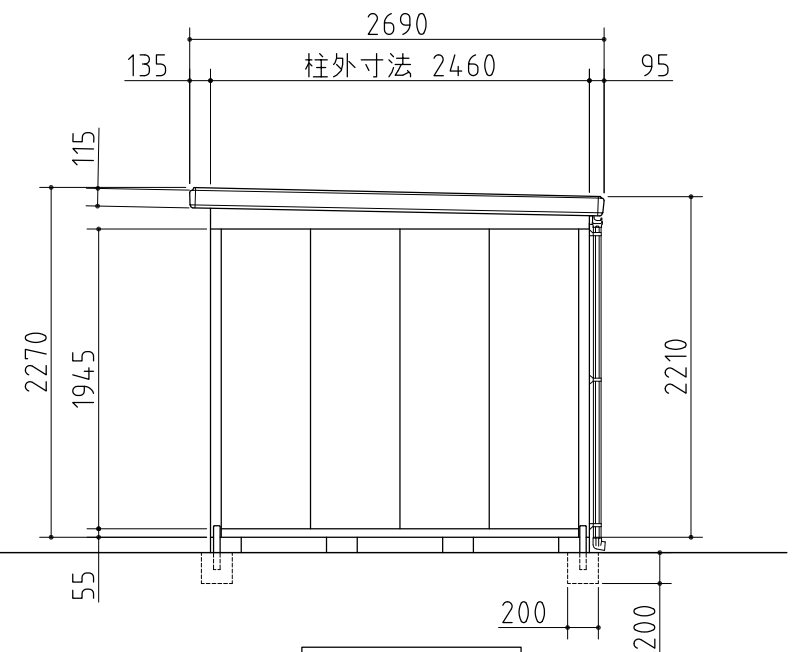

断面図

平面図

左側面図

正面図

右側面図

外形図

<縮尺> S=1/50  
 ~一般型・多雪地型~

機種名 SMK-61SGMN

○ドア部有効開口寸法: 677 × 1760 (mm)  
 ○床面積: 6.05㎡(1.83坪)