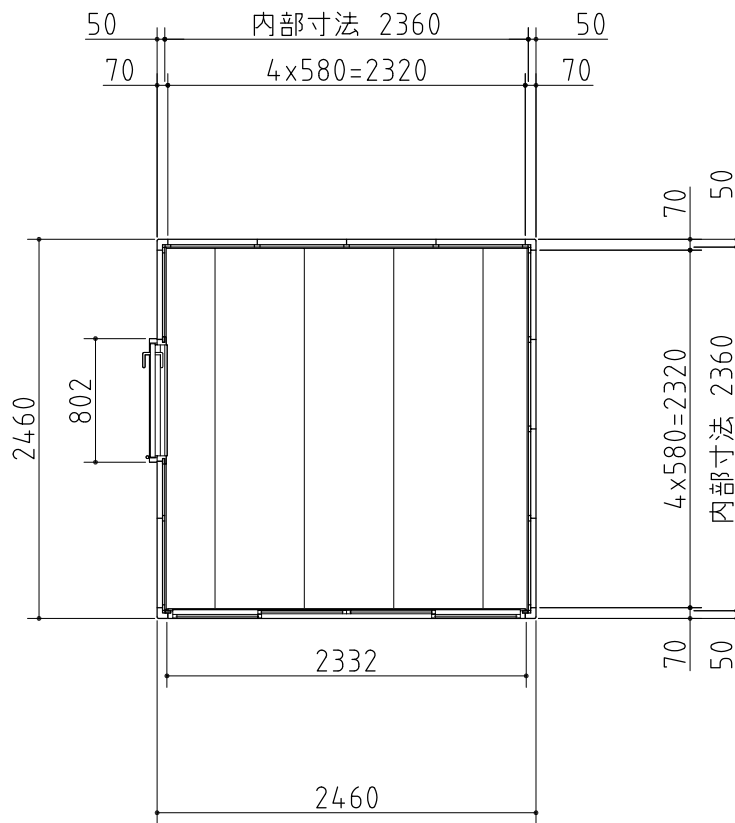

断面図

平面図

左側面図

正面図

右側面図

外形図

<縮尺> S=1/50  
 ~一般型・多雪地型~

機種名 SMK-61SGMN

○ドア部有効開口寸法: 677 × 1760 (mm)  
 ○床面積: 6.05㎡(1.83坪)