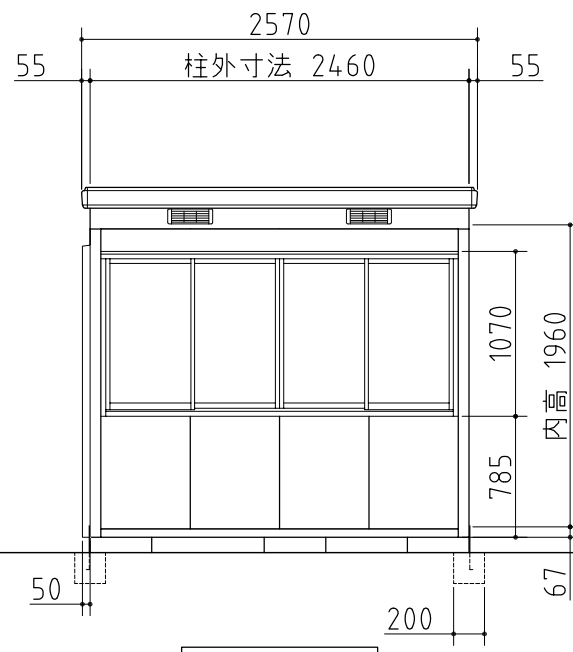

断面図

平面図

左側面図

正面図

右側面図

外形図

<縮尺> S=1/50  
 ~一般型・多雪地型~

機種名 SMK-61SGMN

○ドア部有効開口寸法: 677 × 1760 (mm)  
 ○床面積: 6.05㎡(1.83坪)