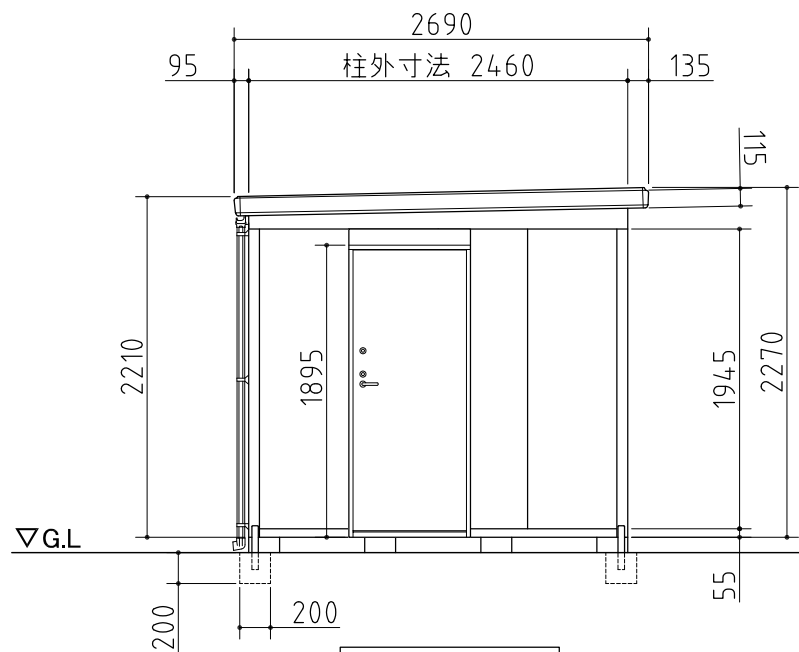

断面図

平面図

左側面図

正面図

右側面図

外形図

<縮尺> S=1/50  
 ~一般型・多雪地型~

機種名 SMK-61SGMN

○ドア部有効開口寸法: 677 × 1760 (mm)  
 ○床面積: 6.05㎡(1.83坪)